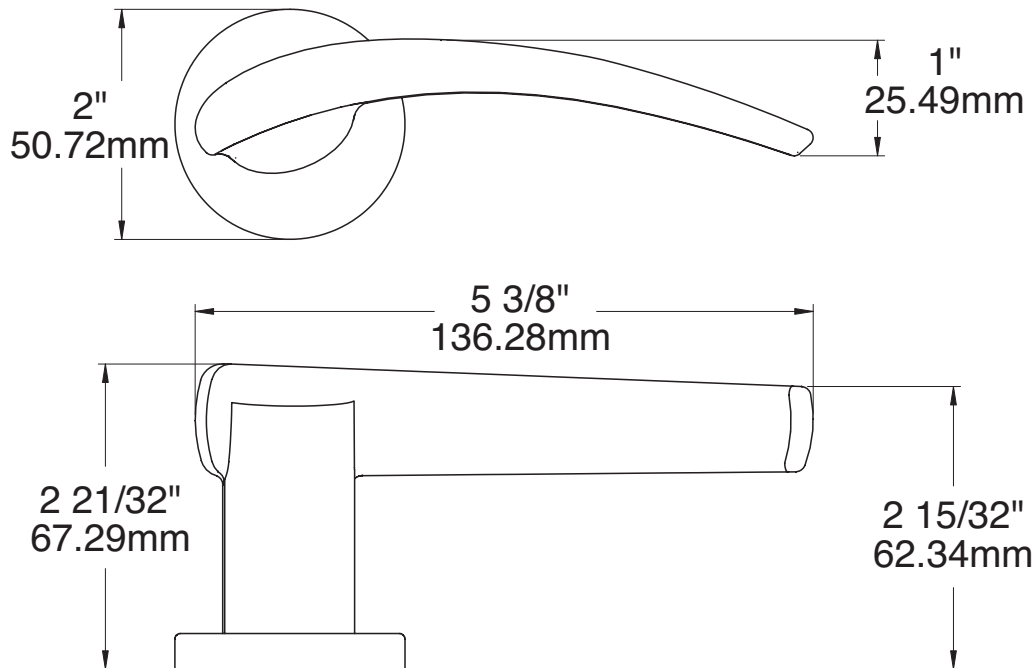

# Metro elements

MS | Odéon Series

**SARGENT**<sup>®</sup>

Studio collection